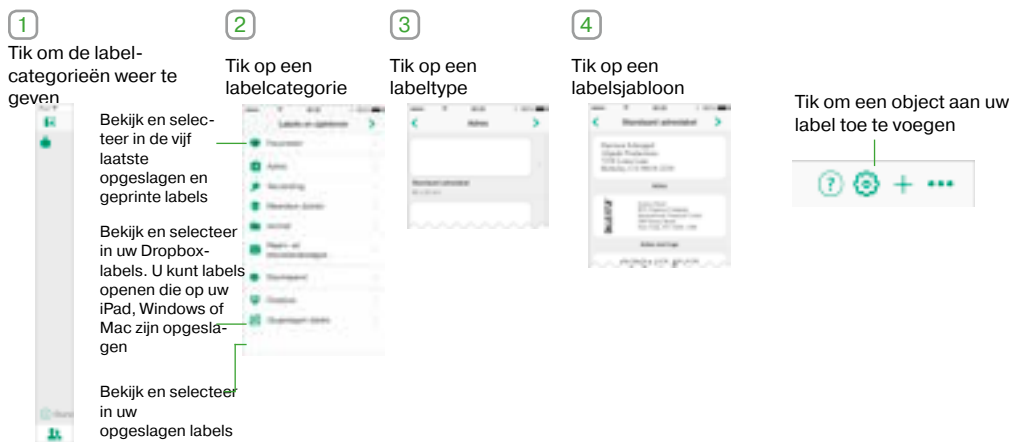

Labelselectievenster

In het labelselectievenster staan alle beschikbare labelcategorieën. Bij Favorieten vindt u de vijf laatste afgedrukte labels of opgeslagen sjablonen. Door labels op te slaan naar **Dropbox** hebt u (en anderen die u uitnodigt) toegang tot deze labels vanaf om het even welke computer of mobiel apparaat waarop de Leitz Icon-software draait.

Er worden veertien barcodes ondersteund: Code 39, Code 39/Mod 45, Code 2 van 5, Code 128 Type A, B, C en Auto, EAN 8 en 13, UPC A en E, Codabar, ITF 14.

De Leitz Icon-software voor tablets en smartphones

De Leitz Icon-software is beschikbaar voor iOS en Android en biedt een eenvoudige, logische interface die geschikt is voor apparaten met touchscreen. De volgende schermafbeeldingen tonen verschillende functies van de mobiele software (iPad-versie).

Hoofdwerkruimte voor labels

Een labelsjabloon kiezen

De Leitz Icon-software heeft tal van sjablonen voor alle soorten voorgesneden en ononderbroken labeltypes van de printer.

Objecten aan uw labels toevoegen