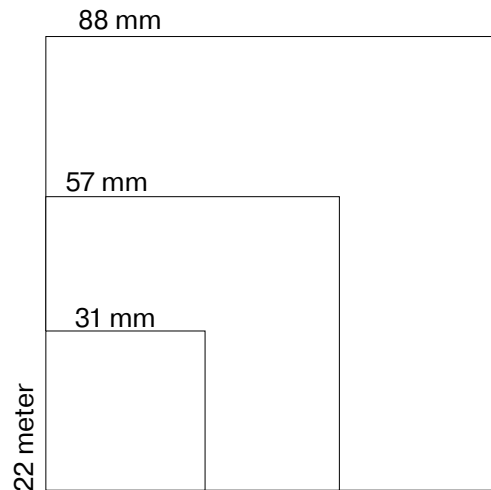

3. Doorlopend wit karton

De Leitz Icon drukt niet alleen af op zelfklevende labels. Hij kan ook overweg met niet-klevend karton die bij uitstek geschikt zijn voor naamkaartjes, getrouwheidskaarten, tafelkaarten, en meer.