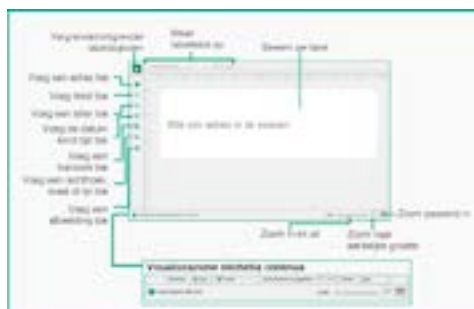

Werkruimte voor labels

U kunt adressen, tekst, tellers, datum en tijd, barcodes, vormen, lijnen en afbeeldingen aan uw labels toevoegen. Ieder itemtype wordt als afzonderlijk item toegevoegd dat u kunt verplaatsen, vergroten/verkleinen en opmaken. U kunt het labelsjabloon ook vastzetten, zodat u alleen de inhoud van het object en niet het object zelf kunt aanpassen.

Er worden veertien barcodes ondersteund: Code 39, Code 39/Mod 45, Code 2 van 5, Code 128 Type A, B, C en Auto, EAN 8 en 13, UPC A en E, Codabar, ITF 14.