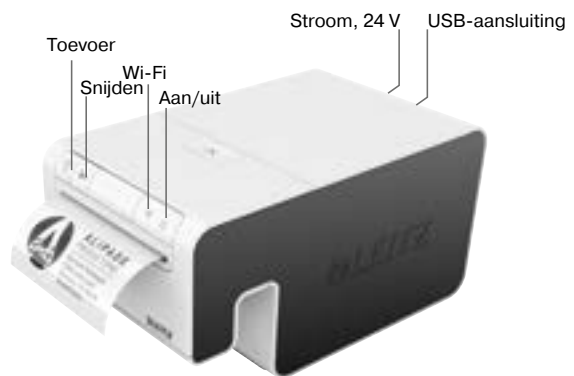

Extra breed printen

De Leitz Icon is geschikt voor materialen tot 91 mm breed, 40% meer dan wat de andere desktoplabelprinters aankunnen. Dat betekent dat de Leitz Icon de meeste populaire kantoorlabels van één ononderbroken labelrol kan verwerken.

Een rol van bijv. 88 mm breed met doorlopende papierlabels kan dan gebruikt worden om adreslabels af te drukken voor enveloppen, verzendingslabels, tijdelijke naamkaartjes, archiefmaplabels, en dergelijke. Het automatische snijsysteem zorgt ervoor dat ieder label de juiste afmetingen heeft.

Superhoge afdruksnelheid

De Leitz Icon kan bliksemsnel, tot 200 adreslabels per minuut, printen. Een volledige rol van voorgesneden labels (690) print u bijgevolg in slechts drieënhalf minuten.

Snel en overal verbinden.

Dankzij de ingebouwde USB-poort, Wi-Fi- en AirPrint-ondersteuning, kunt u de Leitz Icon gemakkelijk met een pc, Mac, tablet of smartphone in uw kantoor verbinden. En mocht er geen Wi-Fi-netwerken beschikbaar zijn, dan kan de Leitz Icon zelfs zijn eigen draadloos netwerk (Soft AP-modus) uitzenden.

Printen op afstand dankzij batterij

Kan snel aangesloten worden op de achterkant van Leitz Icon-printers. Levert stroom gedurende 12 uur en voor 1200 labels. Laadt in drie uren helemaal op.