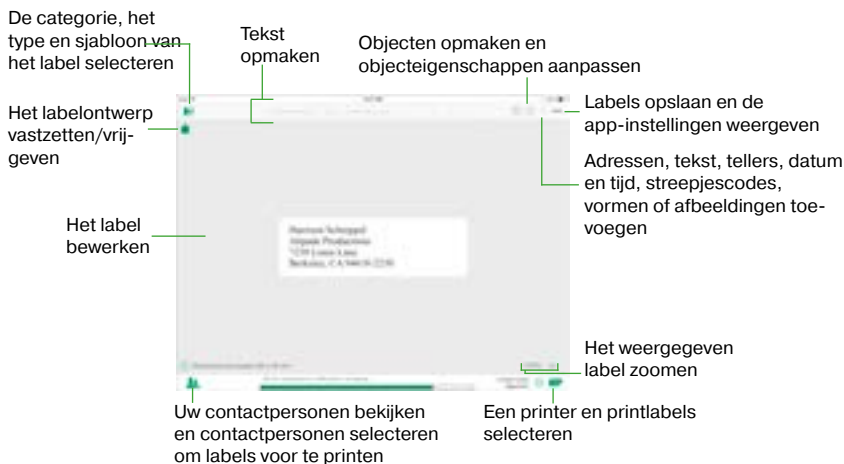

De Leitz Icon-software voor tablets en smartphones

De Leitz Icon-software is beschikbaar voor iOS en Android en biedt een eenvoudige, logische interface die geschikt is voor apparaten met touchscreen. De volgende schermafbeeldingen tonen verschillende functies van de mobiele software (iPad-versie).

Hoofdwerkruimte voor labels