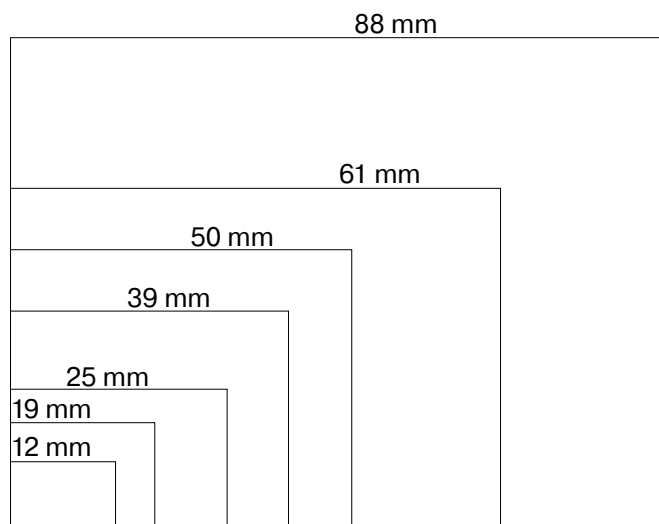

De Leitz Icon-labels

De Leitz Icon-labelprinter drukt af op doorlopend papier en plastic, op gestanste labels en op niet-klevende kaarten

1. Ononderbroken witte papierlabels

Met de ononderbroken labels van de Leitz Icon kunnen vele labels vanaf één enkele rol worden geprint terwijl het automatische snijsysteem de labels tot de perfecte afmetingen snijdt.

De rol van 88 mm (3,5") breed is een uitstekend voorbeeld dat vaak gebruikt wordt om labels voor enveloppen, pakjes, tijdelijke naamkaartjes en zelfs archiefmappen af te drukken.

Witte doorlopende multifunctionele papieren labels